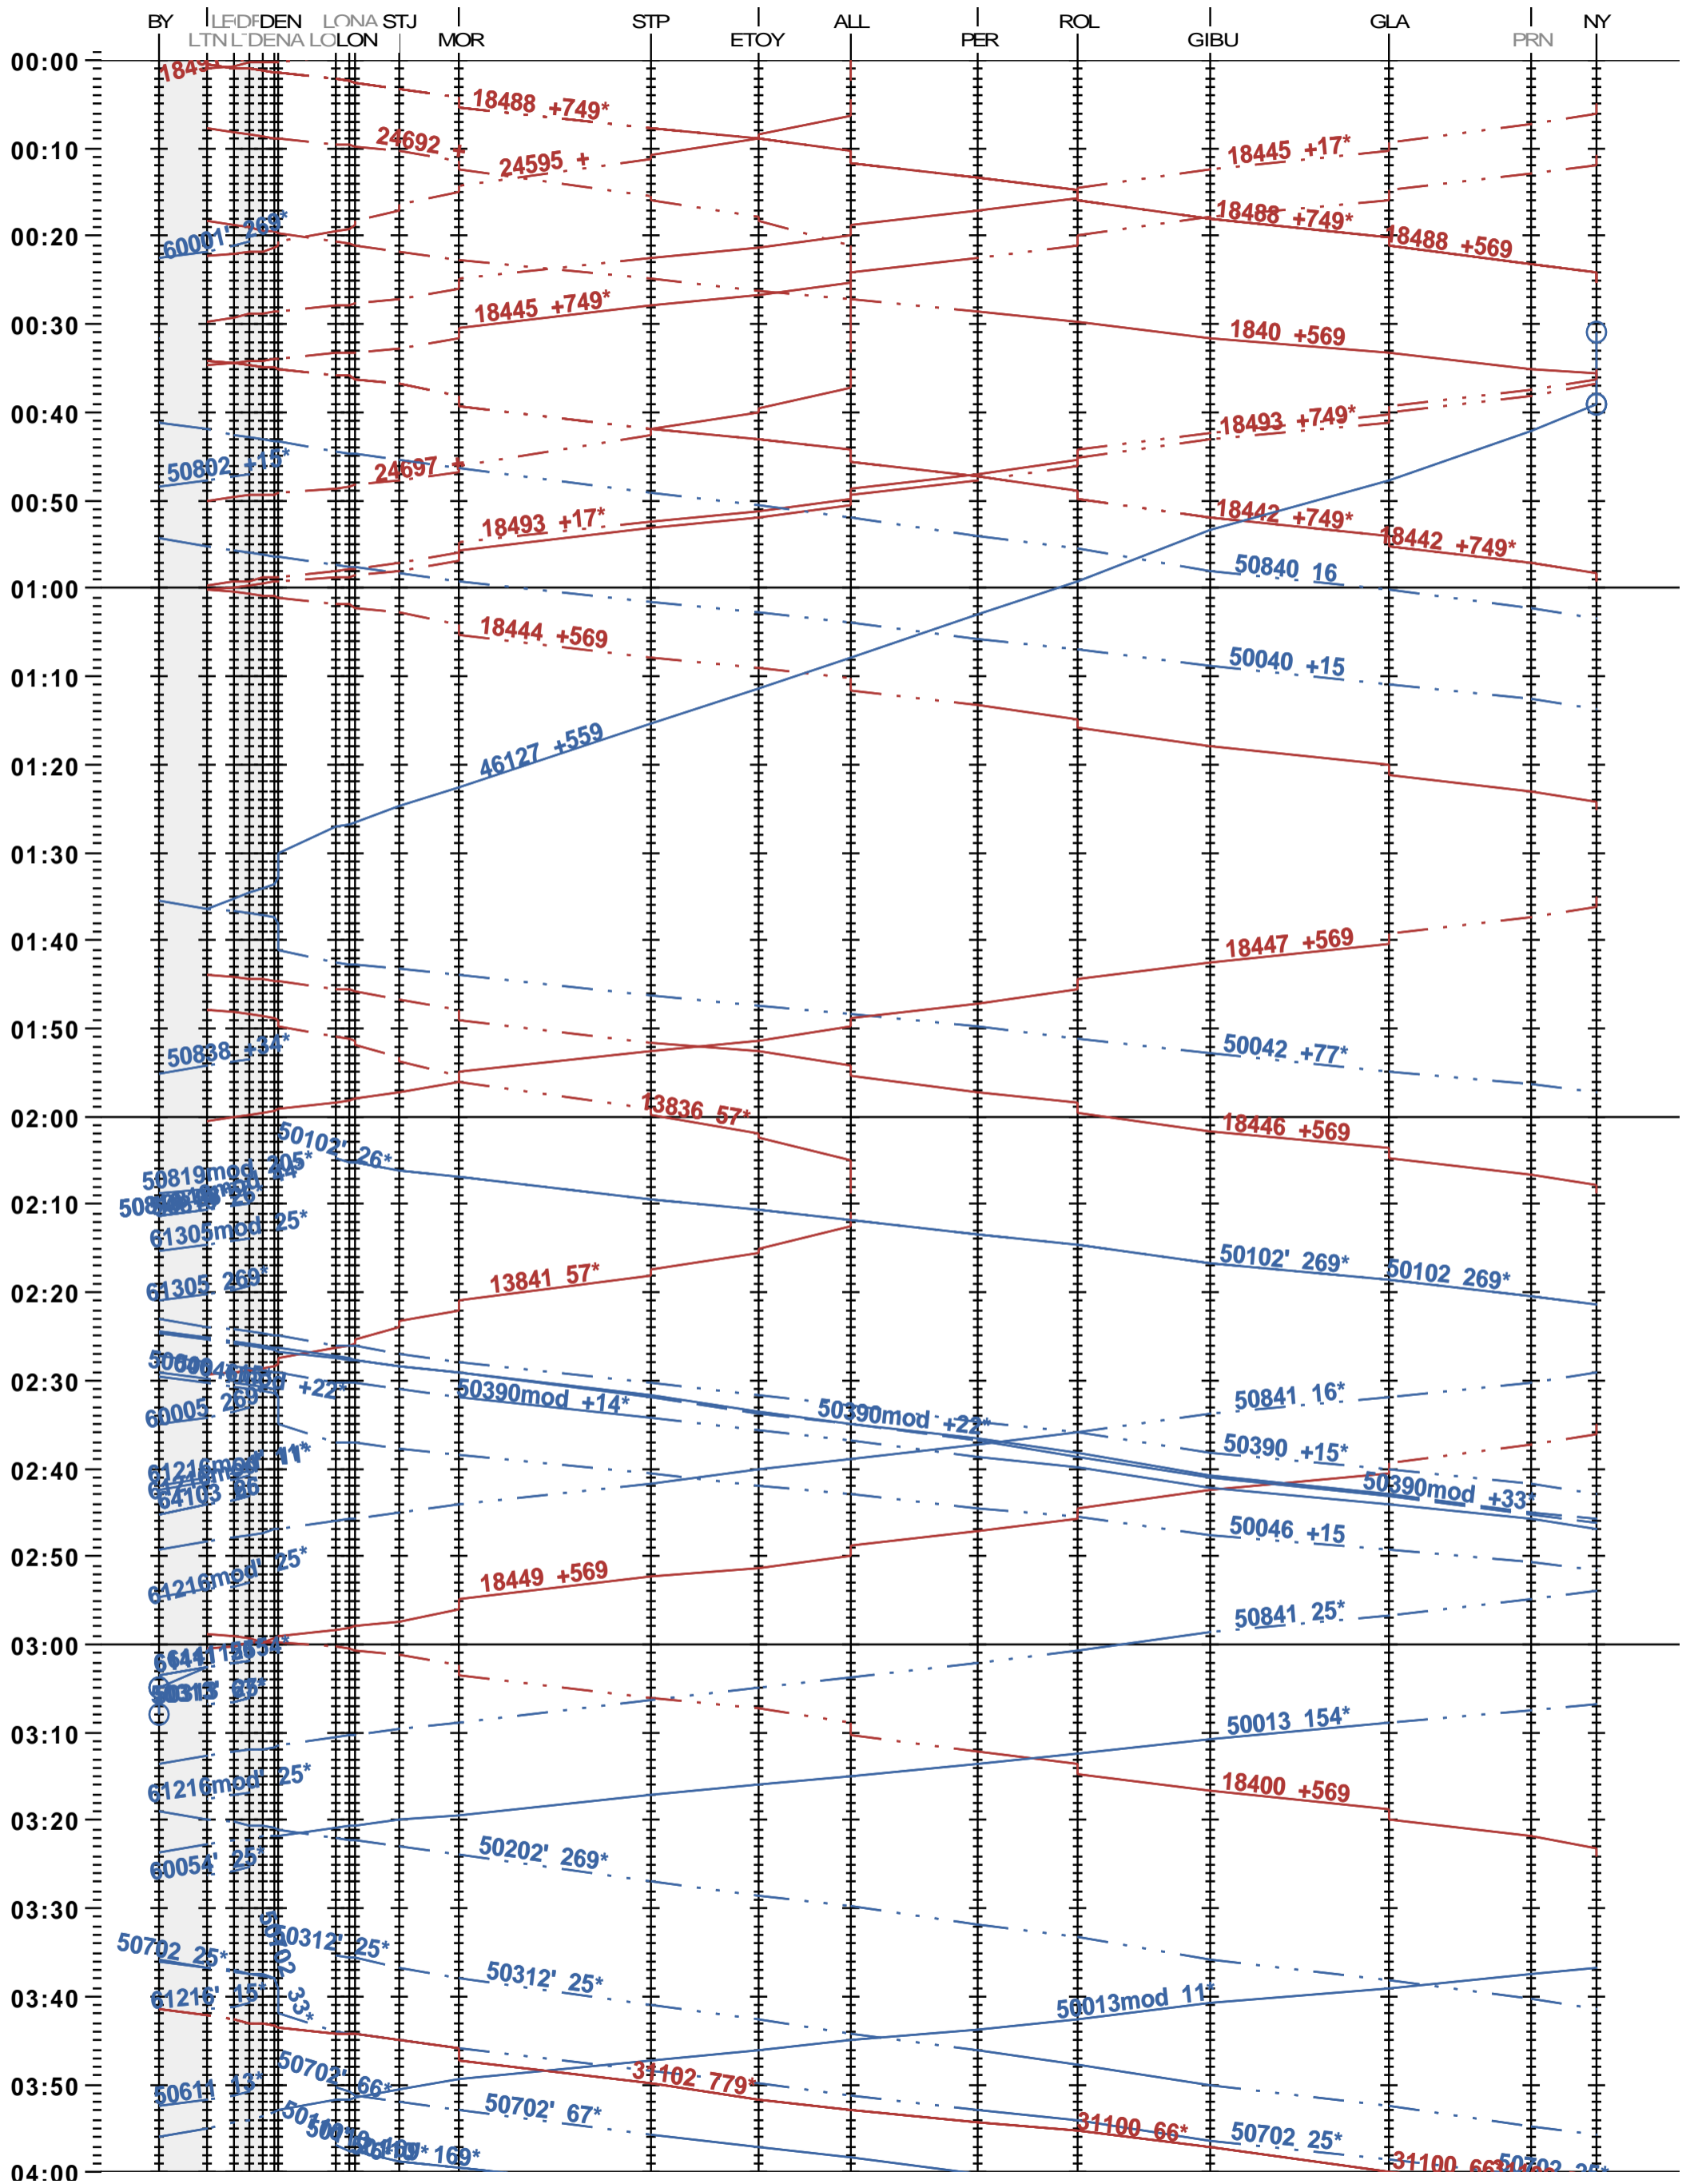

117 - Lausanne-triage Nord - Denges - Nyon

Fahrplanperiode 2024 (10.12.2023 – 14.12.2024)

Update

Gültig ab 10.12.2023

117 - Lausanne-triage Nord - Denges - Nyon

Fahrplanperiode 2024 (10.12.2023 – 14.12.2024)

Update

Gültig ab 10.12.2023

117 - Lausanne-triage Nord - Denges - Nyon

Fahrplanperiode 2024 (10.12.2023 – 14.12.2024)

Update

Gültig ab 10.12.2023

117 - Lausanne-triage Nord - Denges - Nyon

Fahrplanperiode 2024 (10.12.2023 – 14.12.2024)

Update

Gültig ab

10.12.2023

117 - Lausanne-triage Nord - Denges - Nyon

Fahrplanperiode 2024 (10.12.2023 – 14.12.2024)

Update

Gültig ab

10.12.2023

117 - Lausanne-triage Nord - Denges - Nyon

Fahrplanperiode 2024 (10.12.2023 - 14.12.2024)

Update

Gültig ab 10.12.2023