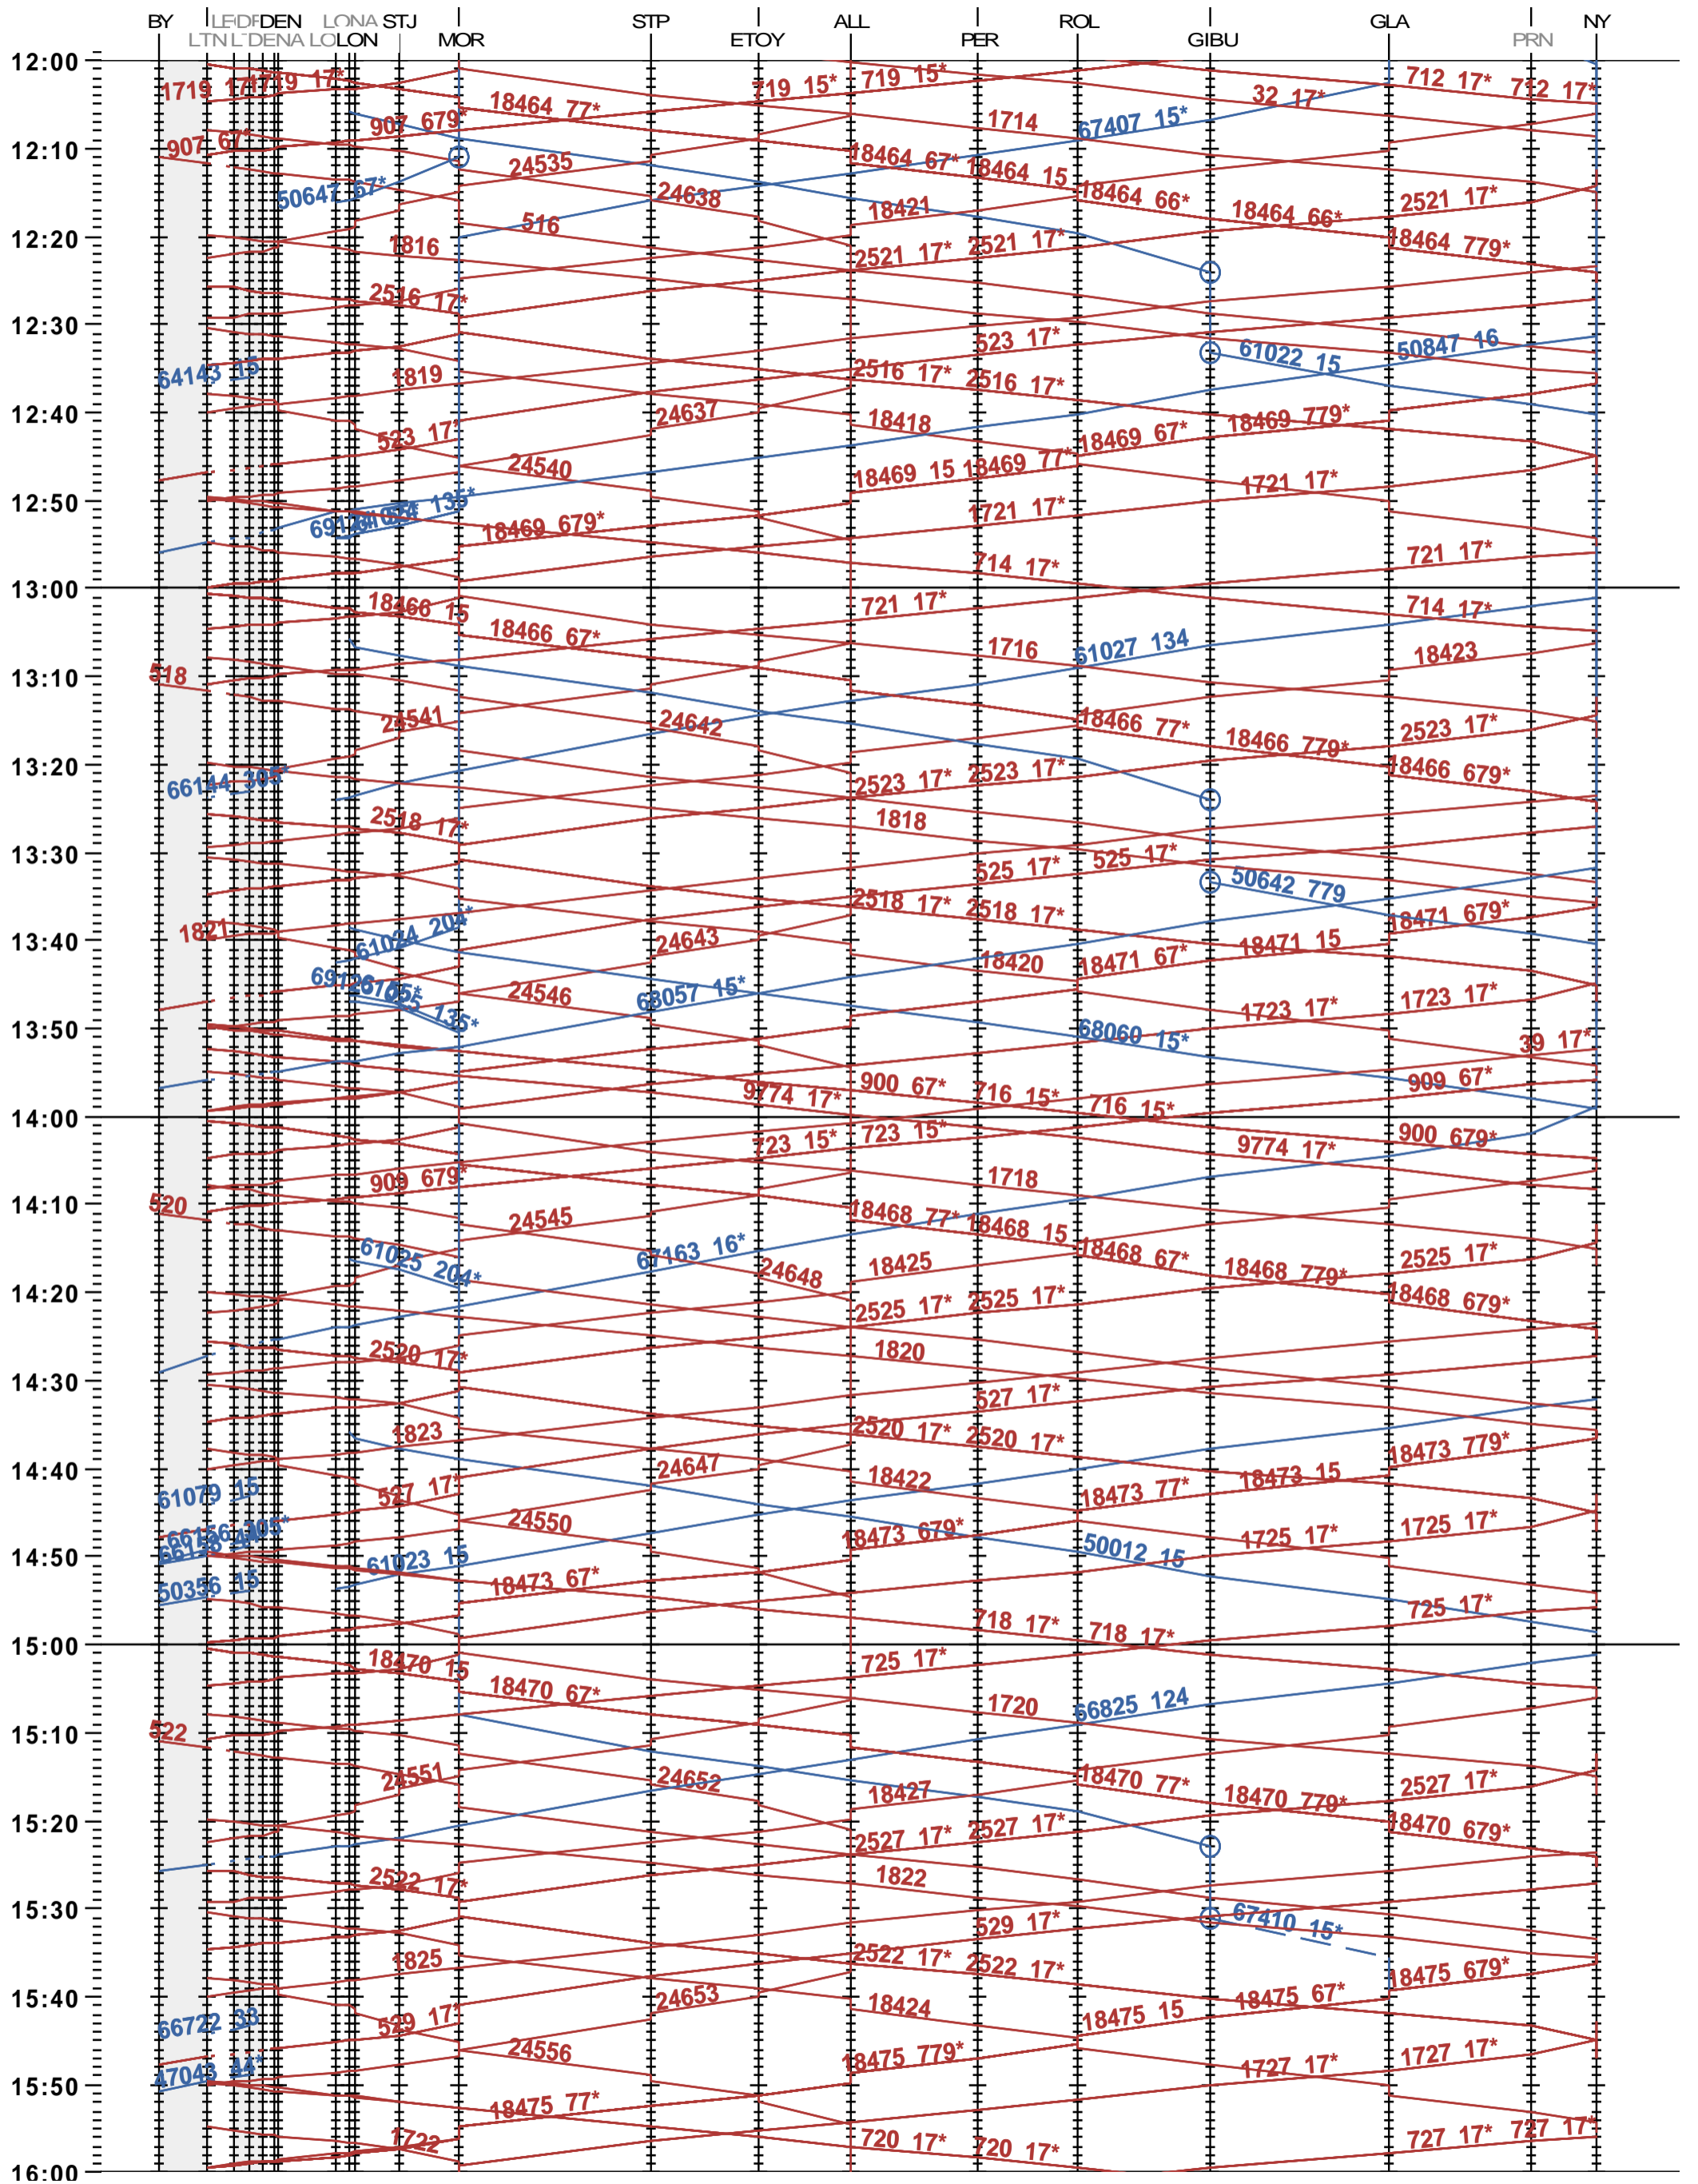

117 - Lausanne-triage Nord - Denges - Nyon

Fahrplanperiode 2024 (10.12.2023 – 14.12.2024)

Update

Gültig ab 10.12.2023

117 - Lausanne-triage Nord - Denges - Nyon

Fahrplanperiode 2024 (10.12.2023 – 14.12.2024)

Update

Gültig ab 10.12.2023

117 - Lausanne-triage Nord - Denges - Nyon

Fahrplanperiode 2024 (10.12.2023 – 14.12.2024)

Update

Gültig ab 10.12.2023

117 - Lausanne-triage Nord - Denges - Nyon

Fahrplanperiode 2024 (10.12.2023 – 14.12.2024)

Update

Gültig ab

10.12.2023

117 - Lausanne-triage Nord - Denges - Nyon

Fahrplanperiode 2024 (10.12.2023 – 14.12.2024)

Update

Gültig ab

10.12.2023

117 - Lausanne-triage Nord - Denges - Nyon

Fahrplanperiode 2024 (10.12.2023 - 14.12.2024)

Update

Gültig ab 10.12.2023