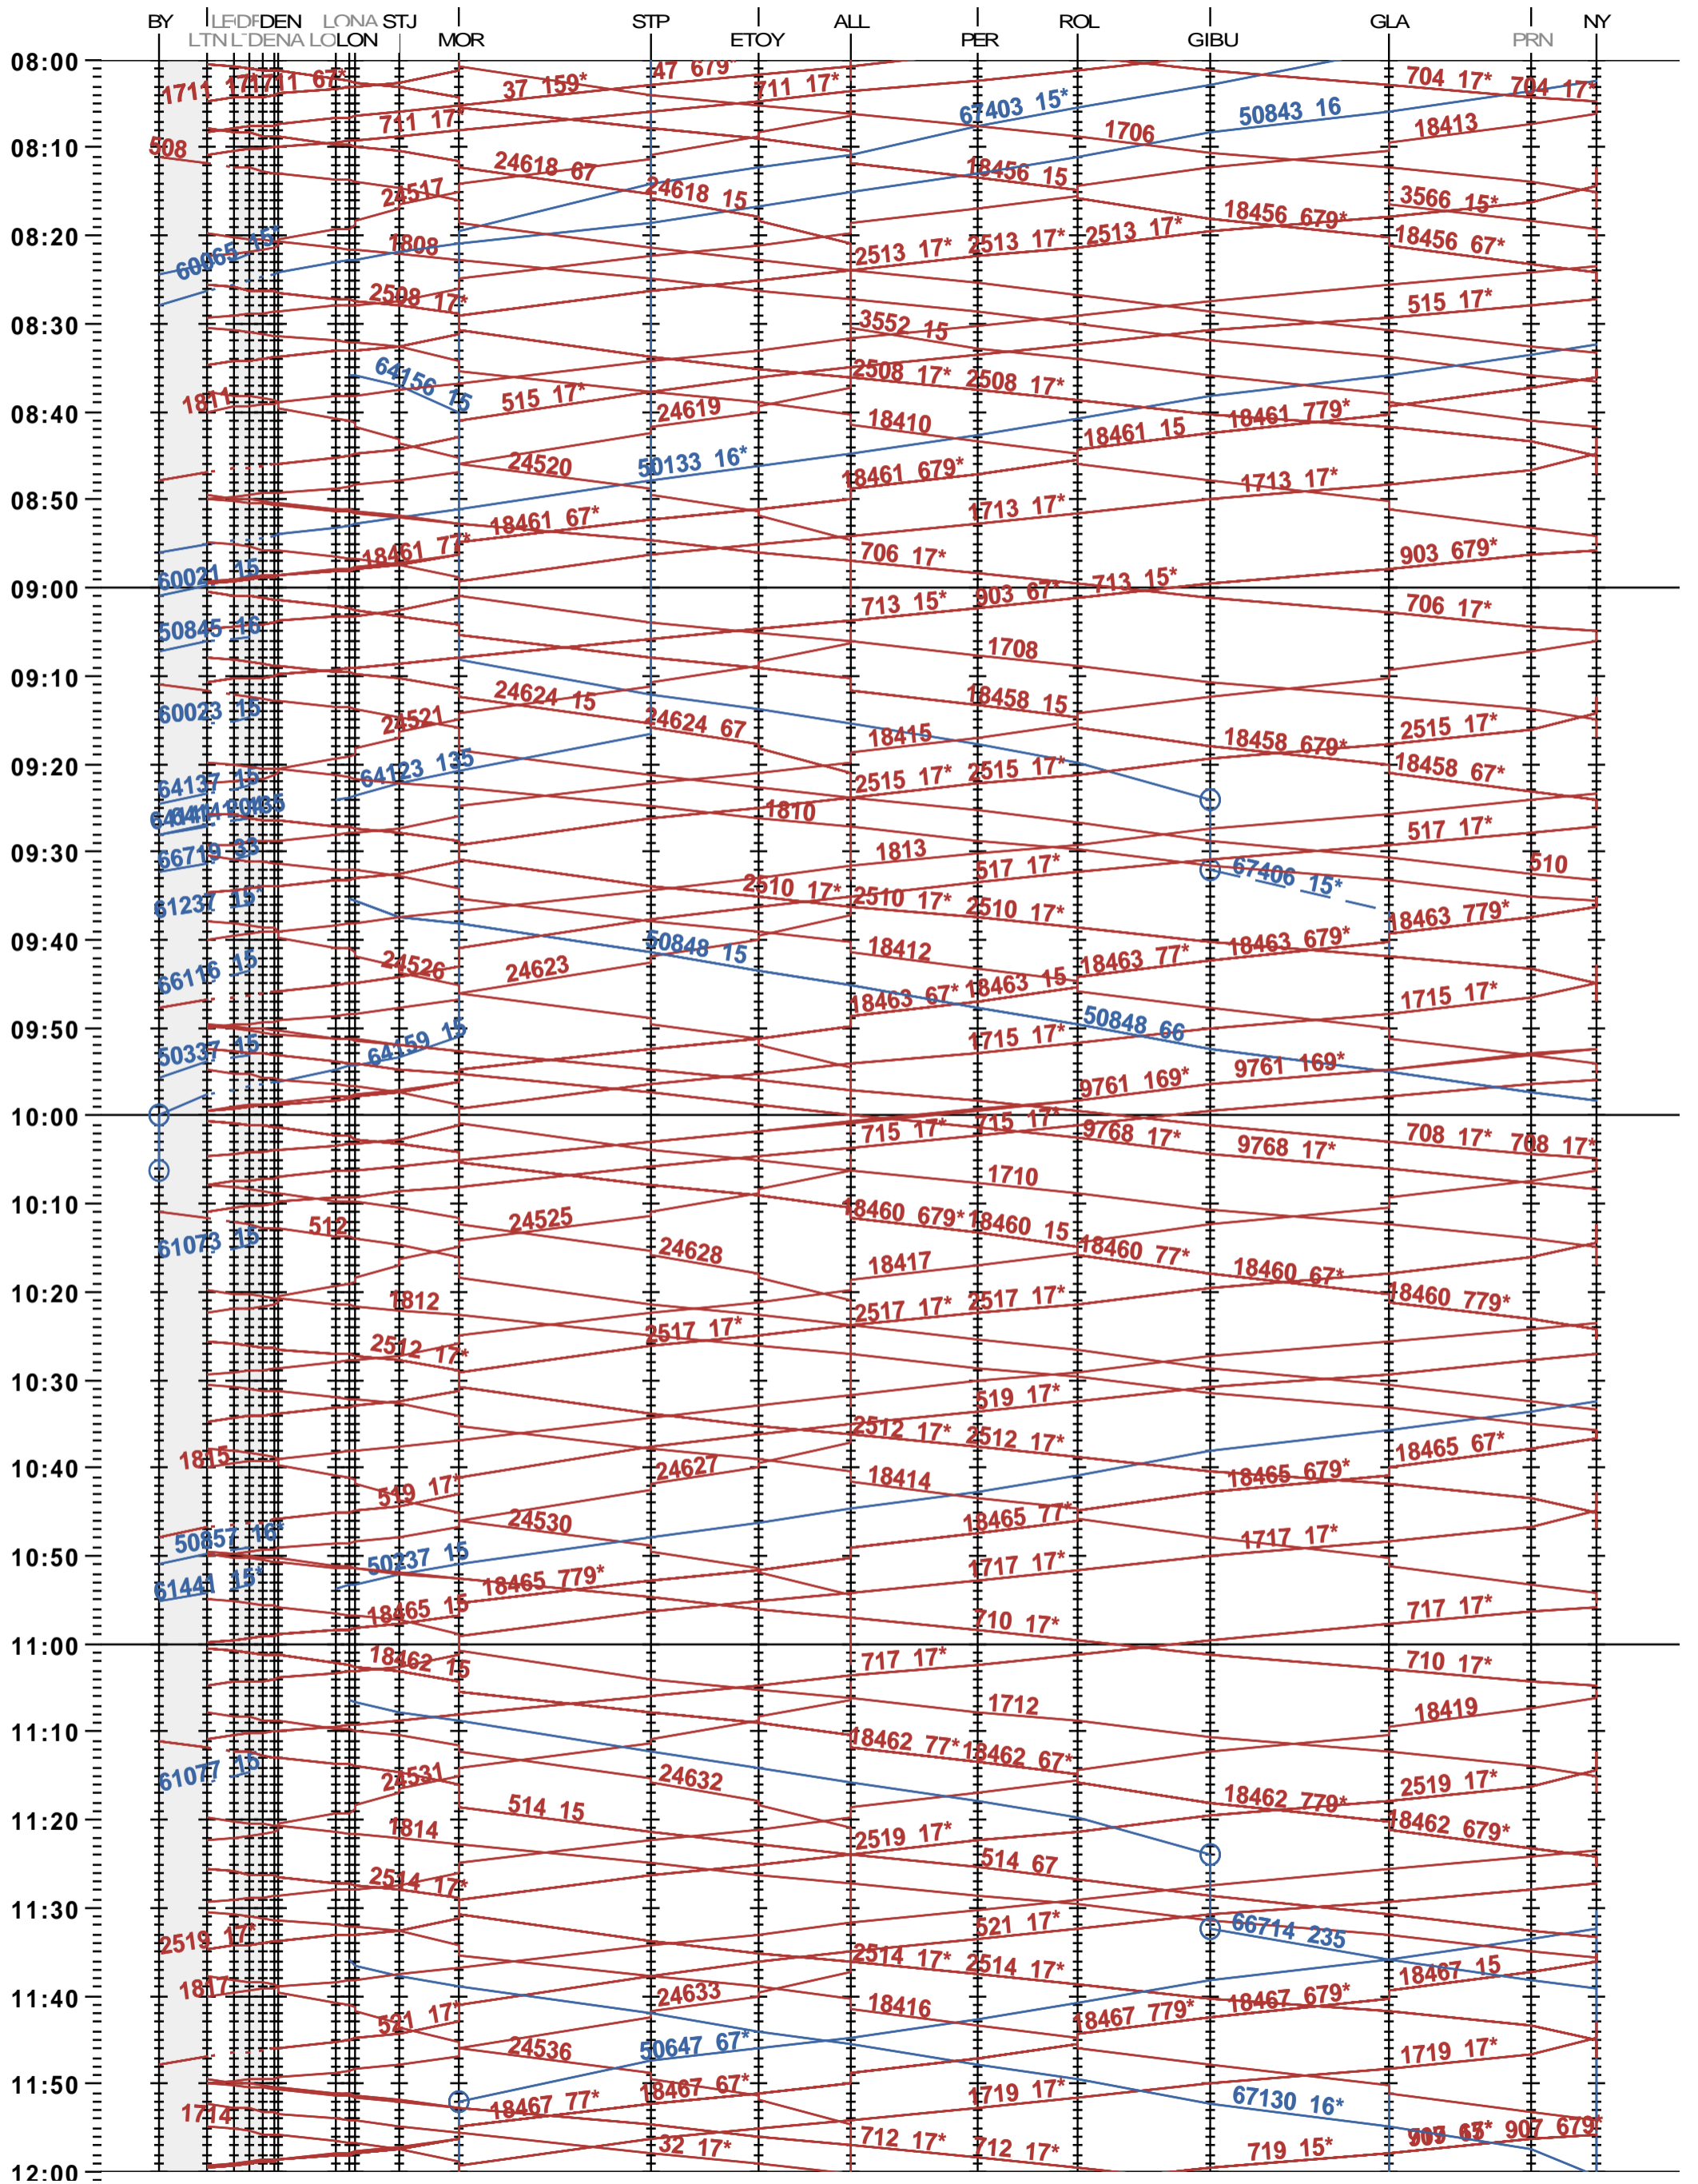

117 - Lausanne-triage Nord - Denges - Nyon

Fahrplanperiode 2024 (10.12.2023 – 14.12.2024)

Update

Gültig ab 10.12.2023

117 - Lausanne-triage Nord - Denges - Nyon

Fahrplanperiode 2024 (10.12.2023 – 14.12.2024)

Update

Gültig ab 10.12.2023

117 - Lausanne-triage Nord - Denges - Nyon

Fahrplanperiode 2024 (10.12.2023 – 14.12.2024)

Update

Gültig ab 10.12.2023

117 - Lausanne-triage Nord - Denges - Nyon

Fahrplanperiode 2024 (10.12.2023 – 14.12.2024)

Update

Gültig ab

10.12.2023

117 - Lausanne-triage Nord - Denges - Nyon

Fahrplanperiode 2024 (10.12.2023 – 14.12.2024)

Update

Gültig ab

10.12.2023

117 - Lausanne-triage Nord - Denges - Nyon

Fahrplanperiode 2024 (10.12.2023 - 14.12.2024)

Update

Gültig ab 10.12.2023