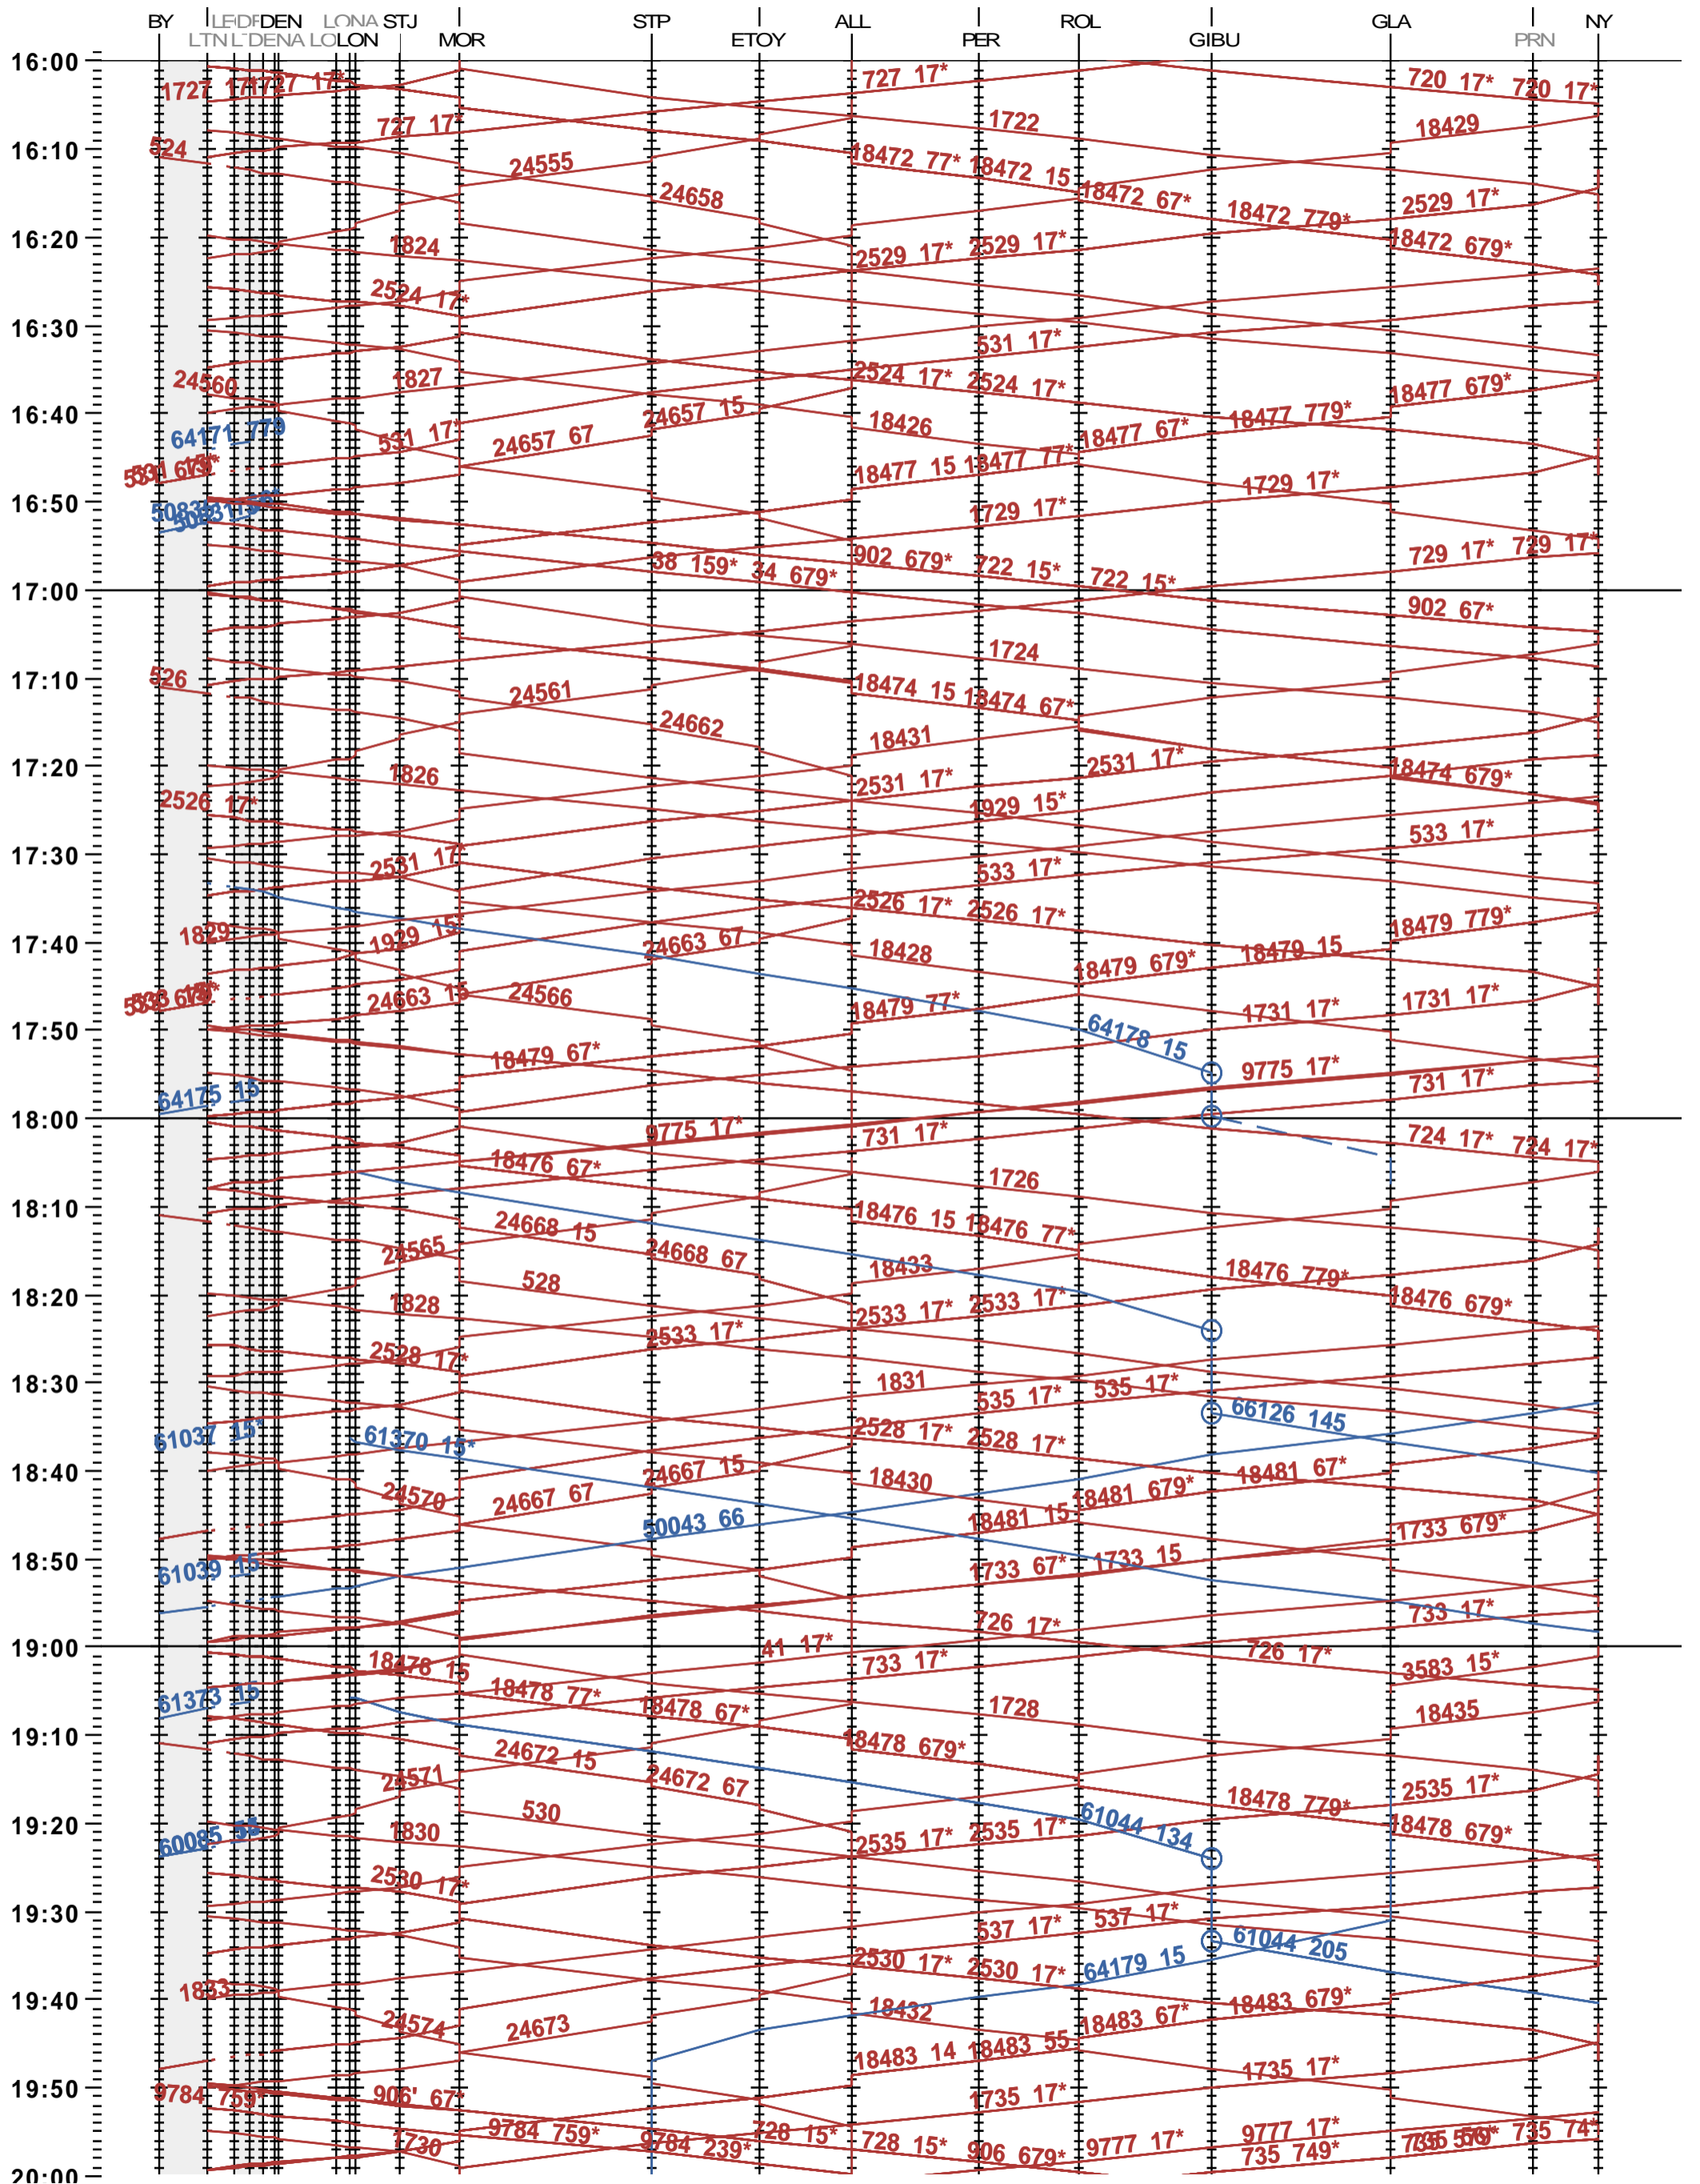

117 - Lausanne-triage Nord - Denges - Nyon

Fahrplanperiode 2024 (10.12.2023 – 14.12.2024)

Update

Gültig ab 10.12.2023

117 - Lausanne-triage Nord - Denges - Nyon

Fahrplanperiode 2024 (10.12.2023 – 14.12.2024)

Update

Gültig ab 10.12.2023

117 - Lausanne-triage Nord - Denges - Nyon

Fahrplanperiode 2024 (10.12.2023 – 14.12.2024)

Update

Gültig ab 10.12.2023

117 - Lausanne-triage Nord - Denges - Nyon

Fahrplanperiode 2024 (10.12.2023 – 14.12.2024)

Update

Gültig ab

10.12.2023

117 - Lausanne-triage Nord - Denges - Nyon

Fahrplanperiode 2024 (10.12.2023 – 14.12.2024)

Update

Gültig ab

10.12.2023

117 - Lausanne-triage Nord - Denges - Nyon

Fahrplanperiode 2024 (10.12.2023 - 14.12.2024)

Update

Gültig ab 10.12.2023