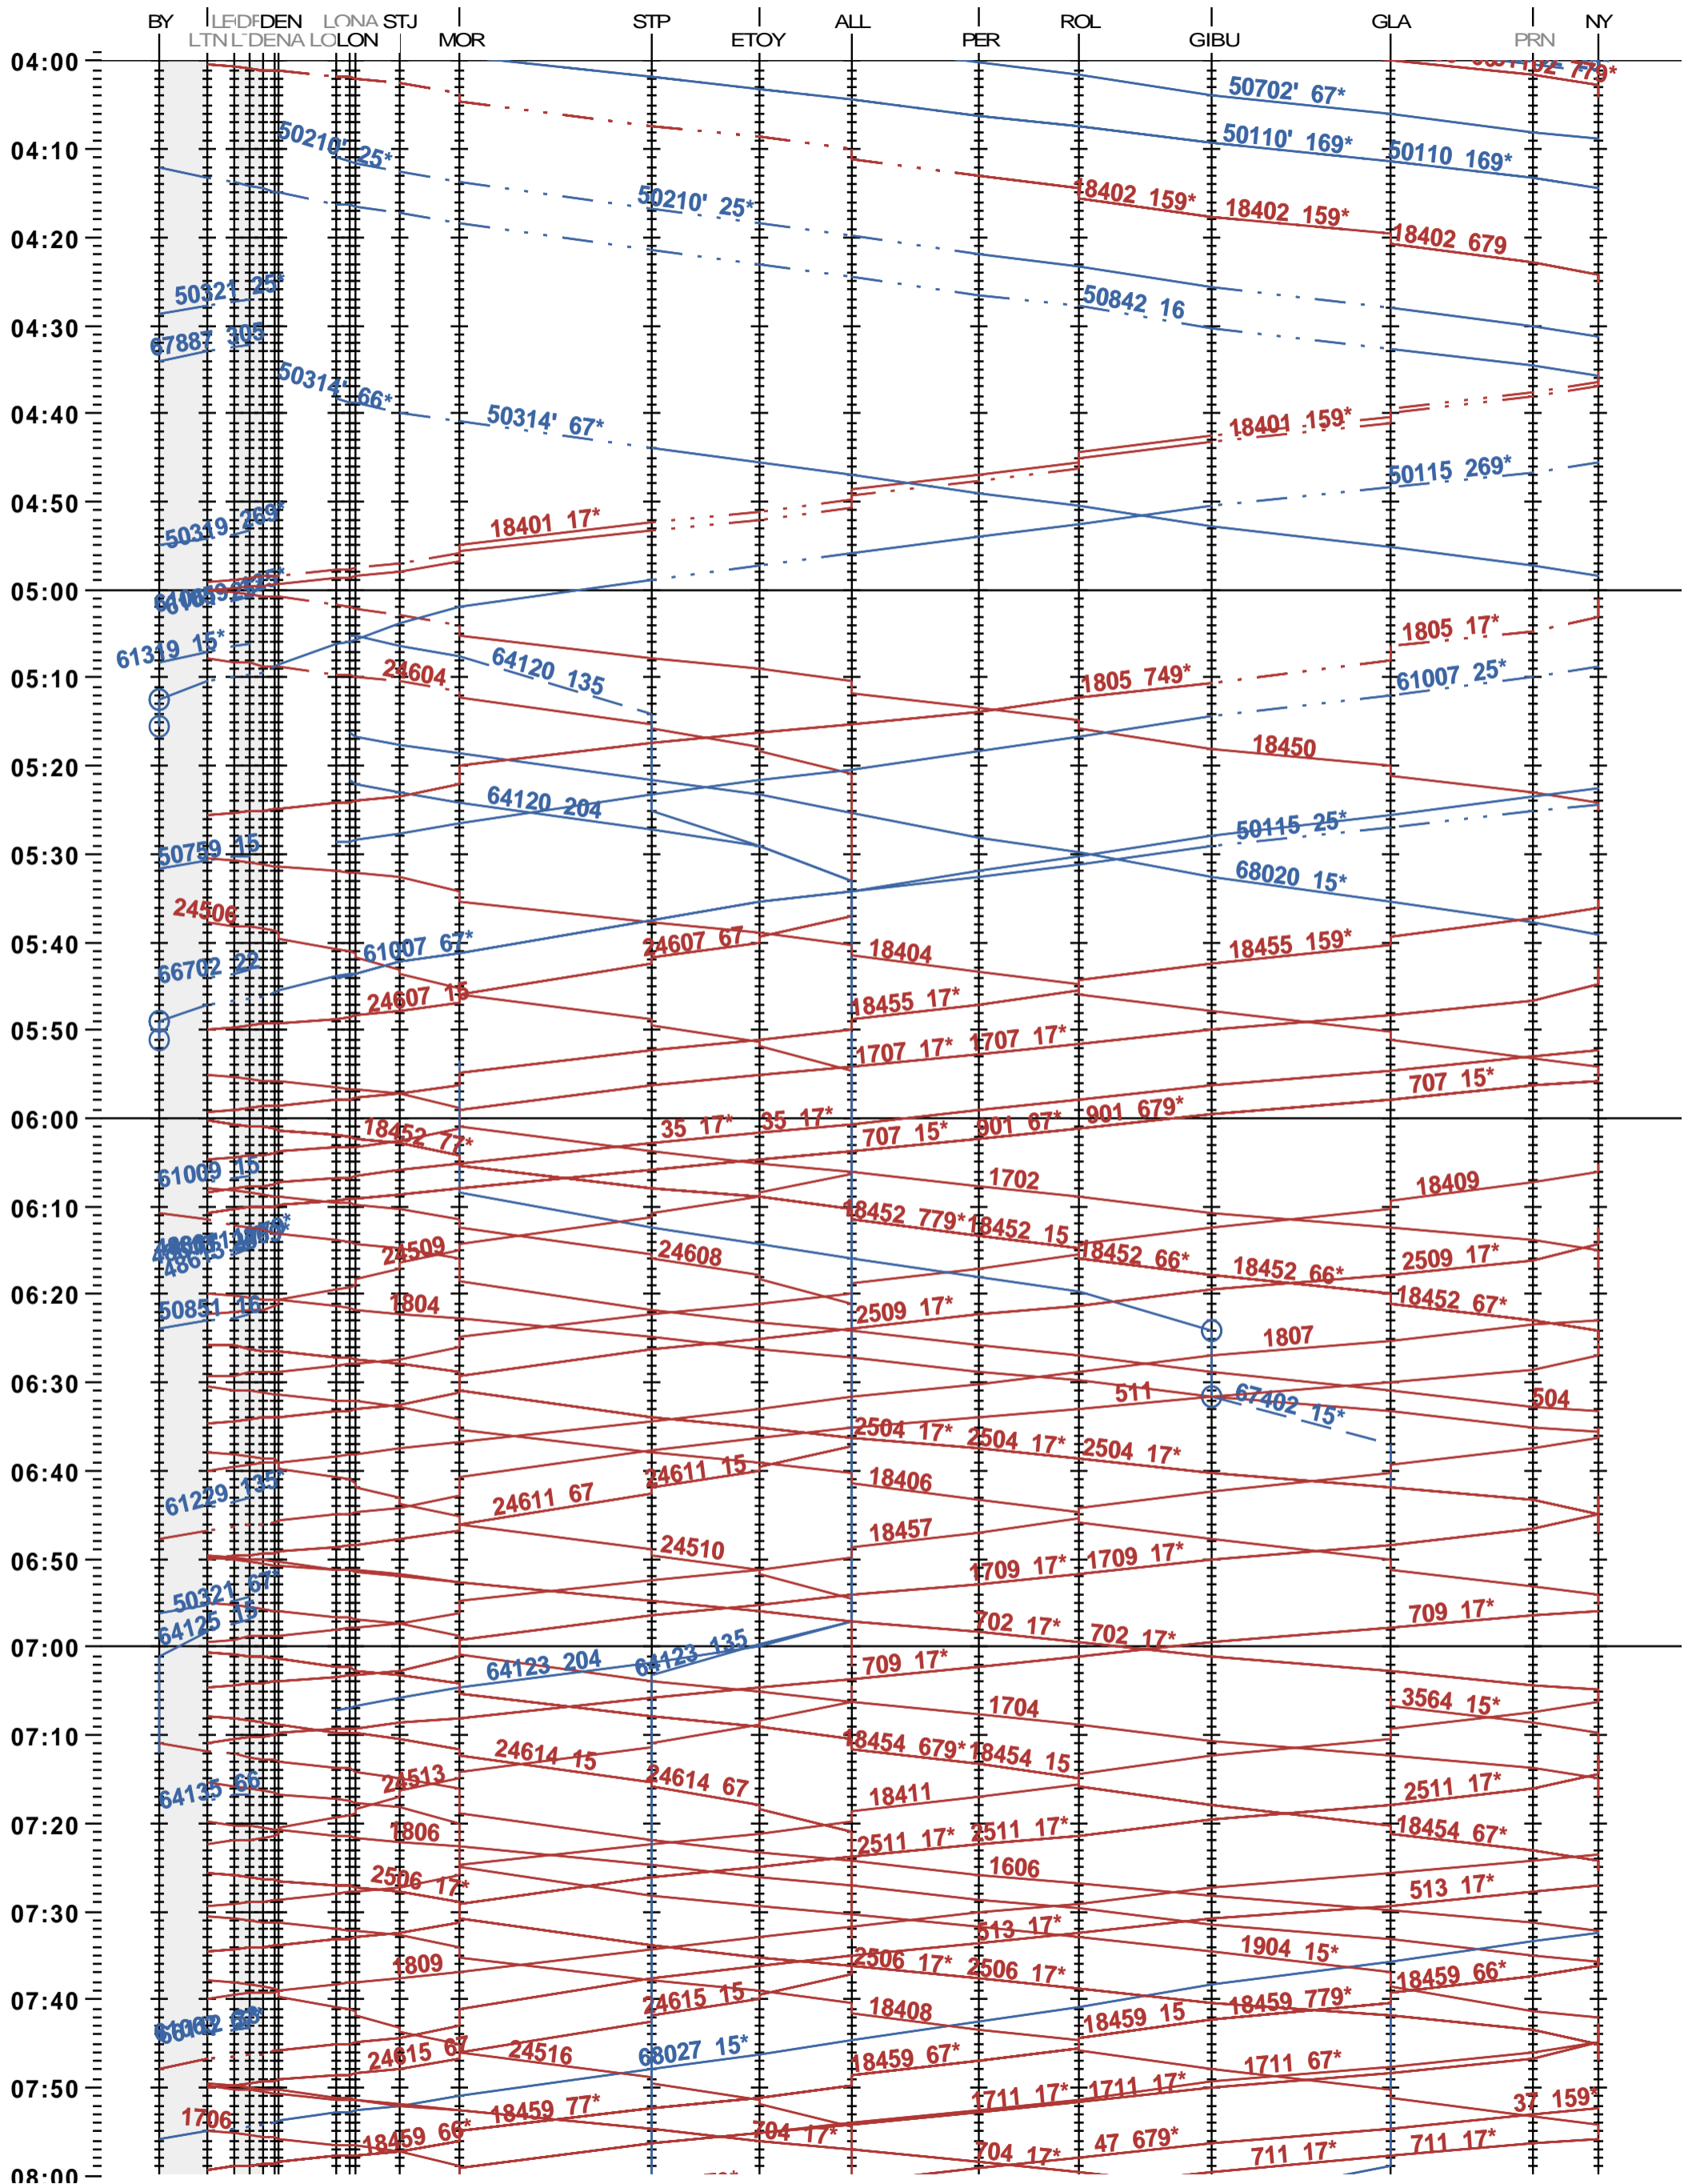

117 - Lausanne-triage Nord - Denges - Nyon

Fahrplanperiode 2024 (10.12.2023 – 14.12.2024)

Update

Gültig ab 10.12.2023

117 - Lausanne-triage Nord - Denges - Nyon

Fahrplanperiode 2024 (10.12.2023 – 14.12.2024)

Update

Gültig ab 10.12.2023

117 - Lausanne-triage Nord - Denges - Nyon

Fahrplanperiode 2024 (10.12.2023 – 14.12.2024)

Update

Gültig ab 10.12.2023

117 - Lausanne-triage Nord - Denges - Nyon

Fahrplanperiode 2024 (10.12.2023 – 14.12.2024)

Update

Gültig ab

10.12.2023

117 - Lausanne-triage Nord - Denges - Nyon

Fahrplanperiode 2024 (10.12.2023 – 14.12.2024)

Update

Gültig ab

10.12.2023

117 - Lausanne-triage Nord - Denges - Nyon

Fahrplanperiode 2024 (10.12.2023 - 14.12.2024)

Update

Gültig ab 10.12.2023